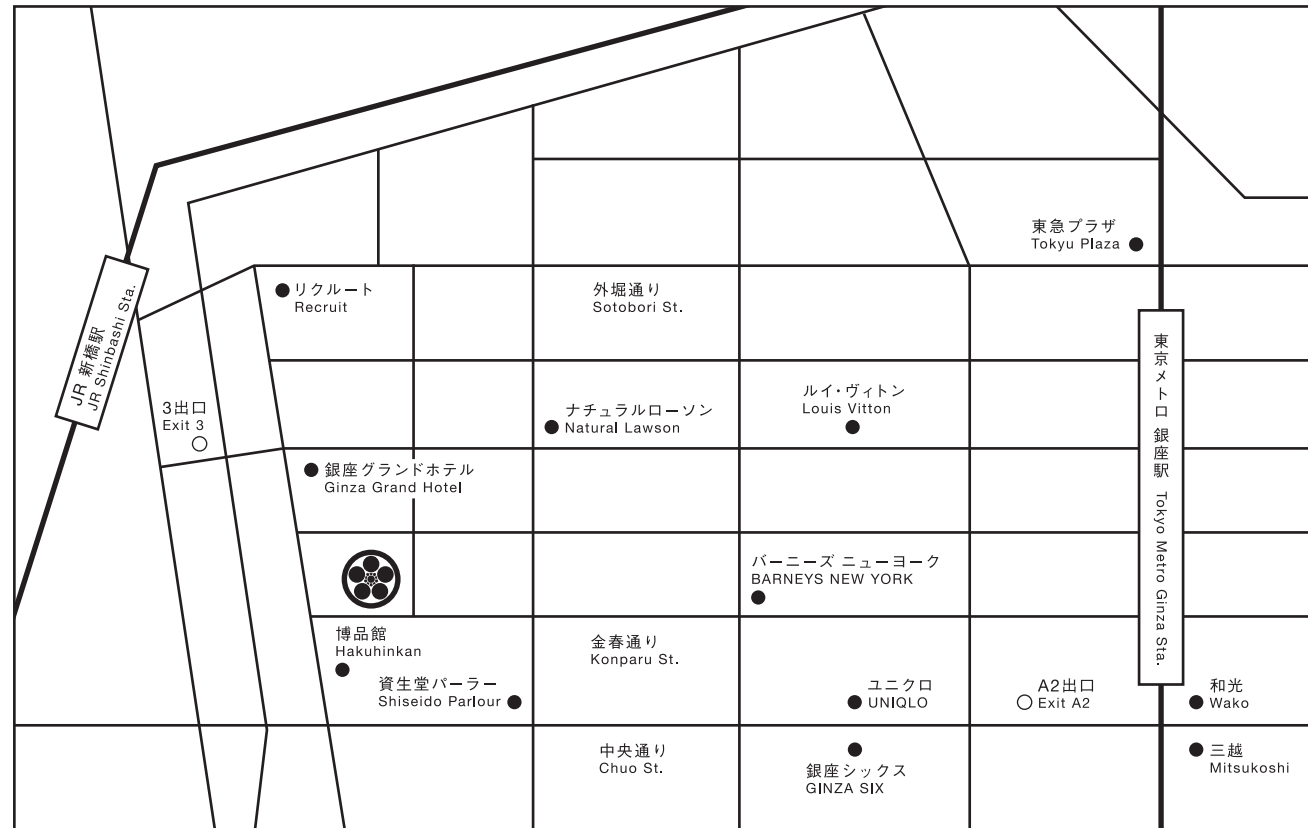

## 鮪 すがわら

〒104-0061 東京都中央区銀座 8-7-9 金六ビル3階

3F Kaneroku Building, 8-7-9 Ginza, Chuo-ku, TOKYO, 104-0061 JAPAN

### アクセス

JR・東京メトロ銀座線新橋駅 3番出口 徒歩 2~5分

東京メトロ各線銀座駅 A2出口 徒歩 7~10分

### Access

2-5 minutes walk from JR Tokyo Metro Shinbashi Station exit 3

7-10 minutes walk from Tokyo Metro Ginza Station exit A2